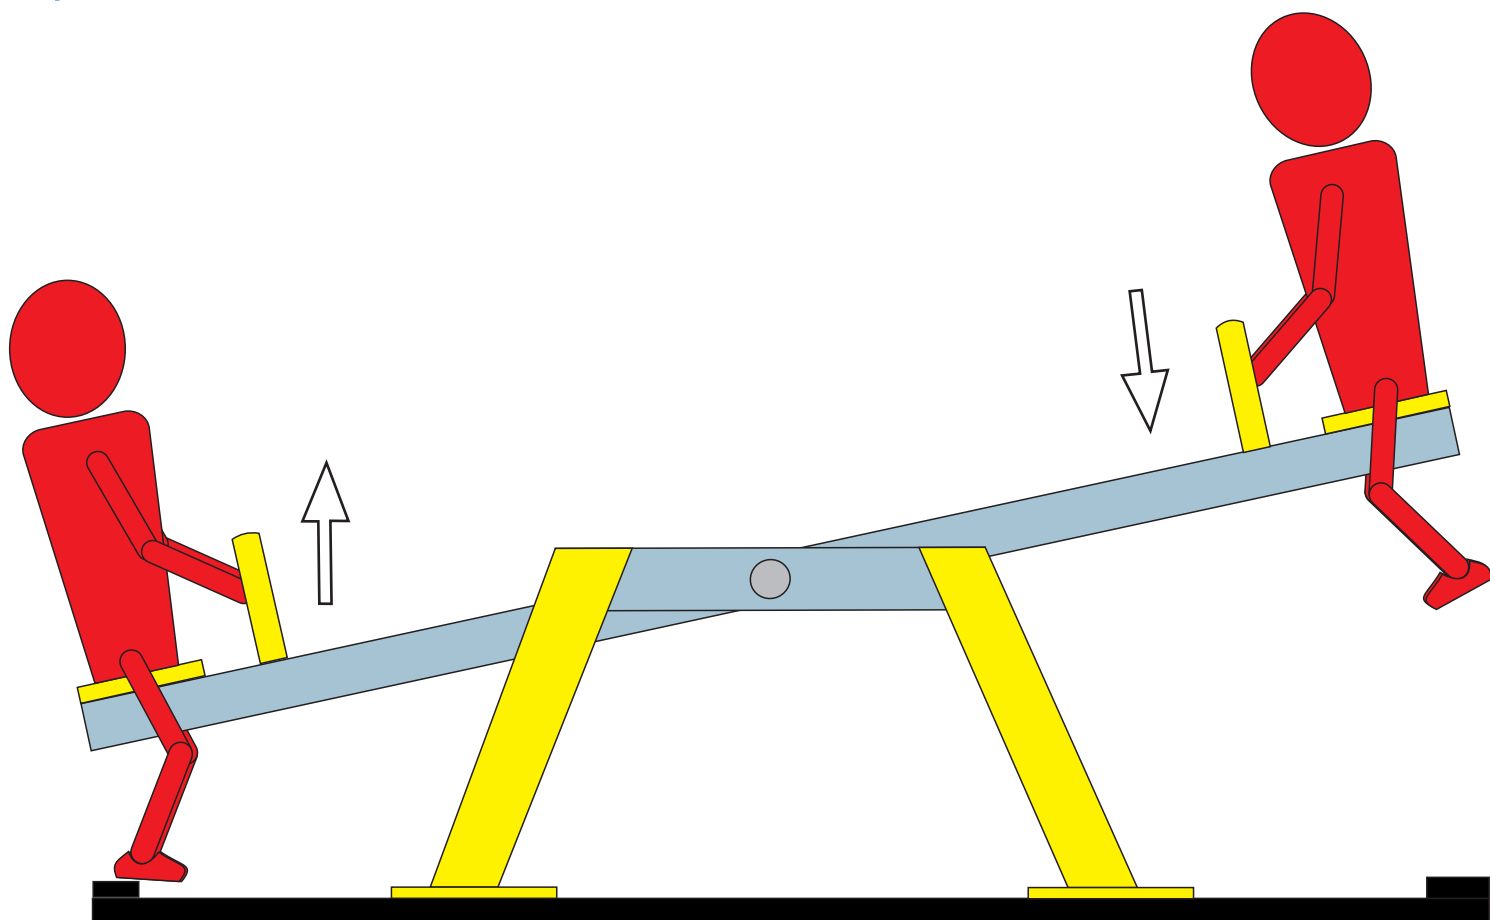

# Gangorra

Equipamentos para academias e playgrounds

[WWW.delva.com.br](http://WWW.delva.com.br)

Rua Domingos Samson 150 Vila Lalau Jaraguá do Sul Santa Catarina- Brasil

Fone (47)33703794  997860020/991917876

## Modo de utilização

Sentar um usuário em cada acento, segurar firme no apoio de mãos, e impulsionar com os pés para cima, sempre o lado que tiver no chão.

Manter os pés fora da área de descida no brinquedo para não correr o risco de acidente.

O equipamento oferece total segurança, mesmo assim é recomendado um adulto acompanhar durante o período de uso