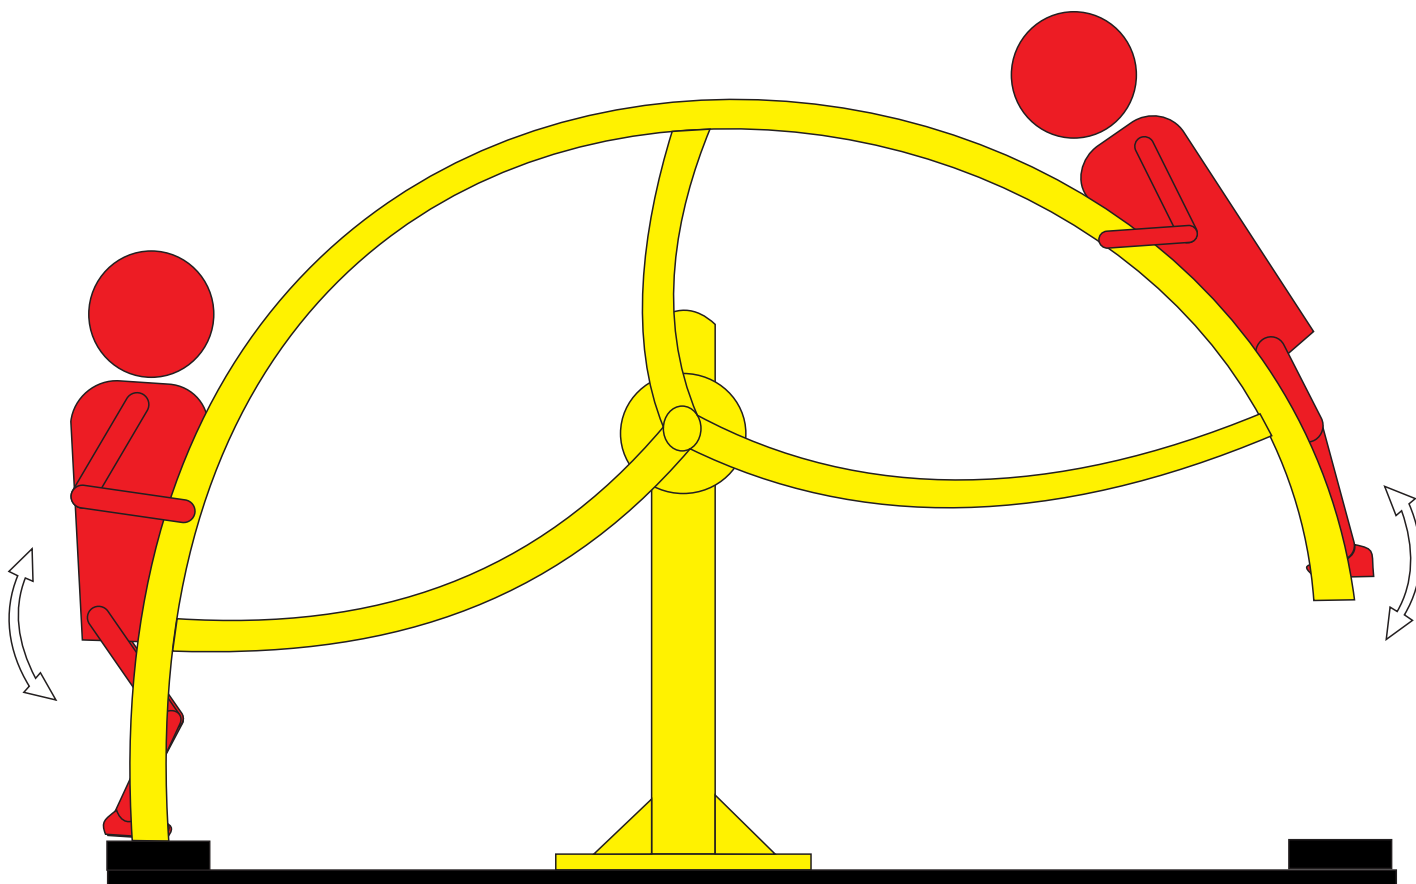

Gangorra de pé enquilibrista

Modo de utilização

Incline para frente e para trás para manter o equilíbrio na gangorra

Equipamentos para academias e playgrounds

WWW.delva.com.br

Rua Domingos Samson 150 Vila Lalau Jaraguá do Sul Santa Catarina- Brasil

Fone (47)33703794  997860020/991917876

O equipamento oferece total segurança, mesmo assim é recomendado um adulto acompanhar durante o período de uso