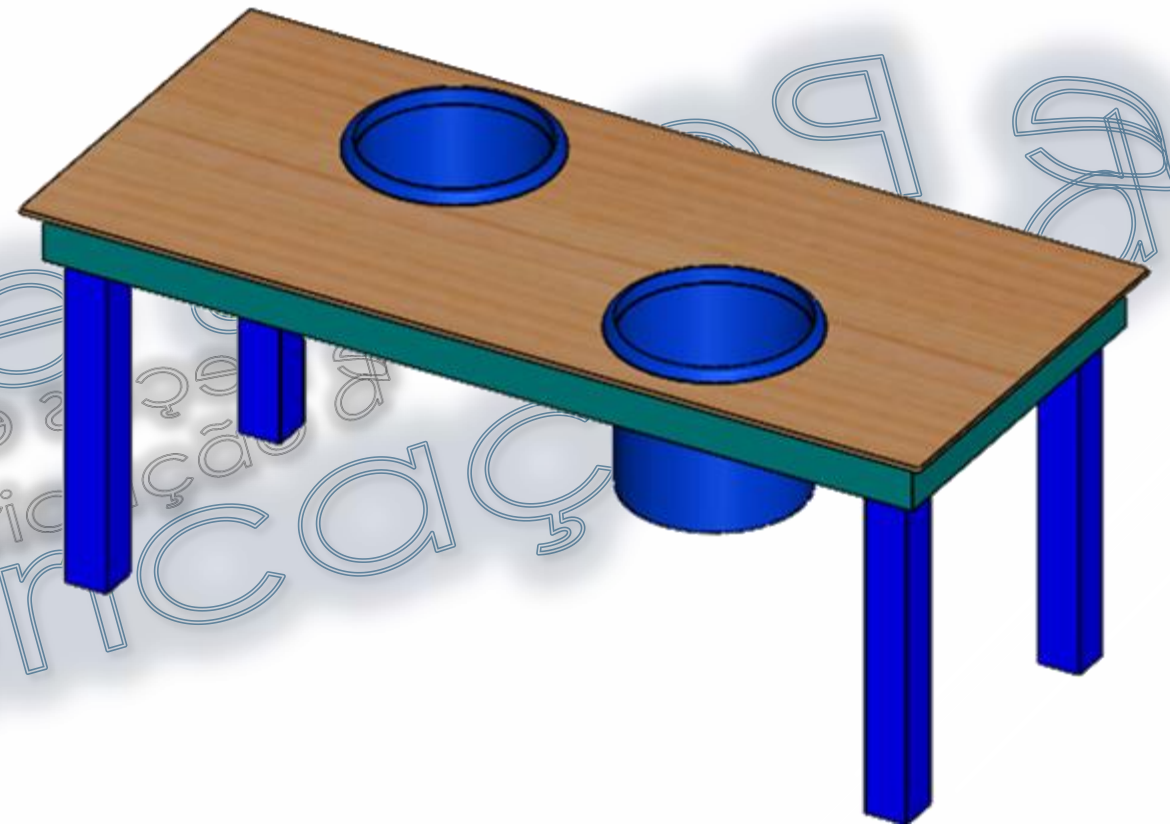

## **Bancada Sensorial Especificações Faixa Etária: Livre**

**Composição:** Mesa acessível composta por duas bacias fixas para brincadeiras sensoriais. Dentro das bacias pode-se colocar diversos materiais afim de estimular os sentidos sensoriais das crianças tais como: areia, água, barro, folhas, pedrinhas, argila e outros.

**Objetivo:** Estimular os sentidos sensoriais (tato e motor), através da criatividade de interação entre as crianças.

**Dimensões:** 80cmX180cmX75cm(LXCXA)

**ÁreaNecessária:** 380cmX480cmX200cm(LXCXA)

**Confecção:** Estrutura em aço ,tampo em polietileno com 10mm de espessura e 2 bacias com 35 cm Ø. Acabamento: Rústico (Pentox) ou Colorido (Esmalte Sintético).

**Fixações:** Parafusos Sextavados, Francês e Chip board.

Observação: Não acompanha os itens para colocar dentro dasbacias.

[www.delva.com.br](http://www.delva.com.br)

[delva@delva.com.br](mailto:delva@delva.com.br)

## Mola Girassol Especificações

**Faixa Etária:** Livre

**Composição:** Brinquedo em formato de flor, fixado sobre mola e 3 pneus.

**Objetivo:** Estimular a postura sentada e o equilíbrio do corpo reagindo ao movimento do brinquedo.