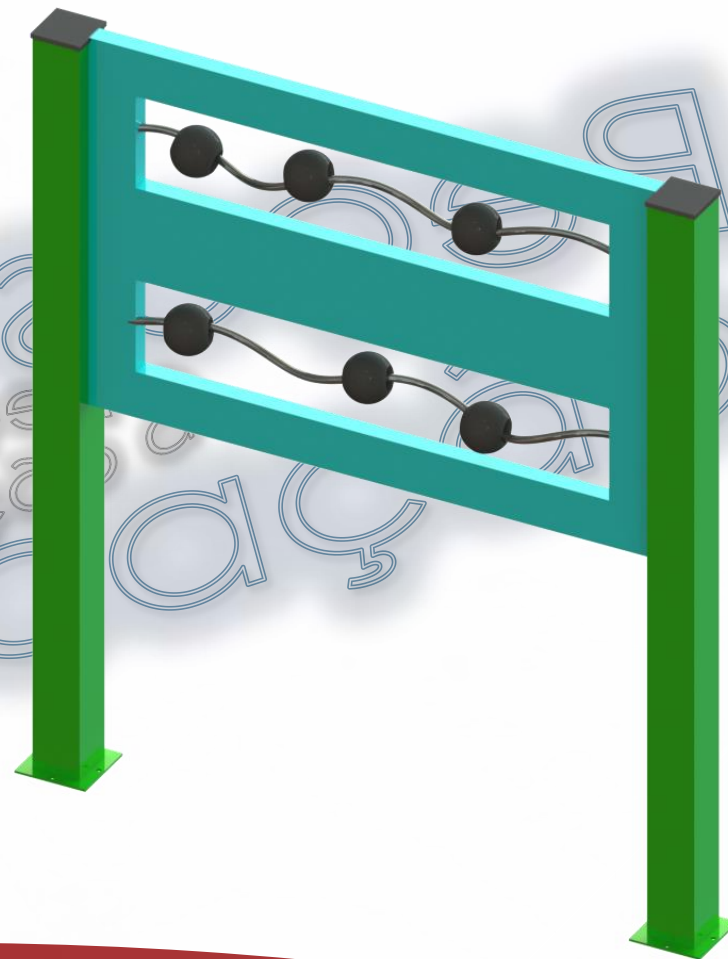

Painel Interativo Ábaco Especificações Faixa Etária: Livre

Composição: Composto por 1 painel que lembra um Ábaco com 2 alturas diferentes para atender crianças, adolescentes e adultos com alturas variadas. Esse painel é fixado em 2 pés direitos de tubo de aço.

Objetivo: Proporcionar ao usuário desenvolvimento dos sentidos sensorial, cognitivo (através das funções olho e mão), em otor estimulando a coordenação.

Dimensões: 146cmX13cmX160cm(LXPXA)

Área Necessária: 146cmX313cmX200cm(LXCXA)

Confecção: Pés direitos em tubos de aço, placas de acabamento em polietileno com 10mm de espessura, suporte das peças em tubo de 1" de diâmetro com peças deslizantes feitas em aço

Acabamento: Rustico (Pentox) ,Colorido (Esmalte Sintético) e Galvanização Eletrolítica.

Fixações: Parafusos Sextavados ,Francês e Chipboard.

Observação: Verificar as cores disponíveis como vendedor.

www.delva.com.br

delva@delva.com.br

47 3370 3794

Delva fabricação @delvafabrica