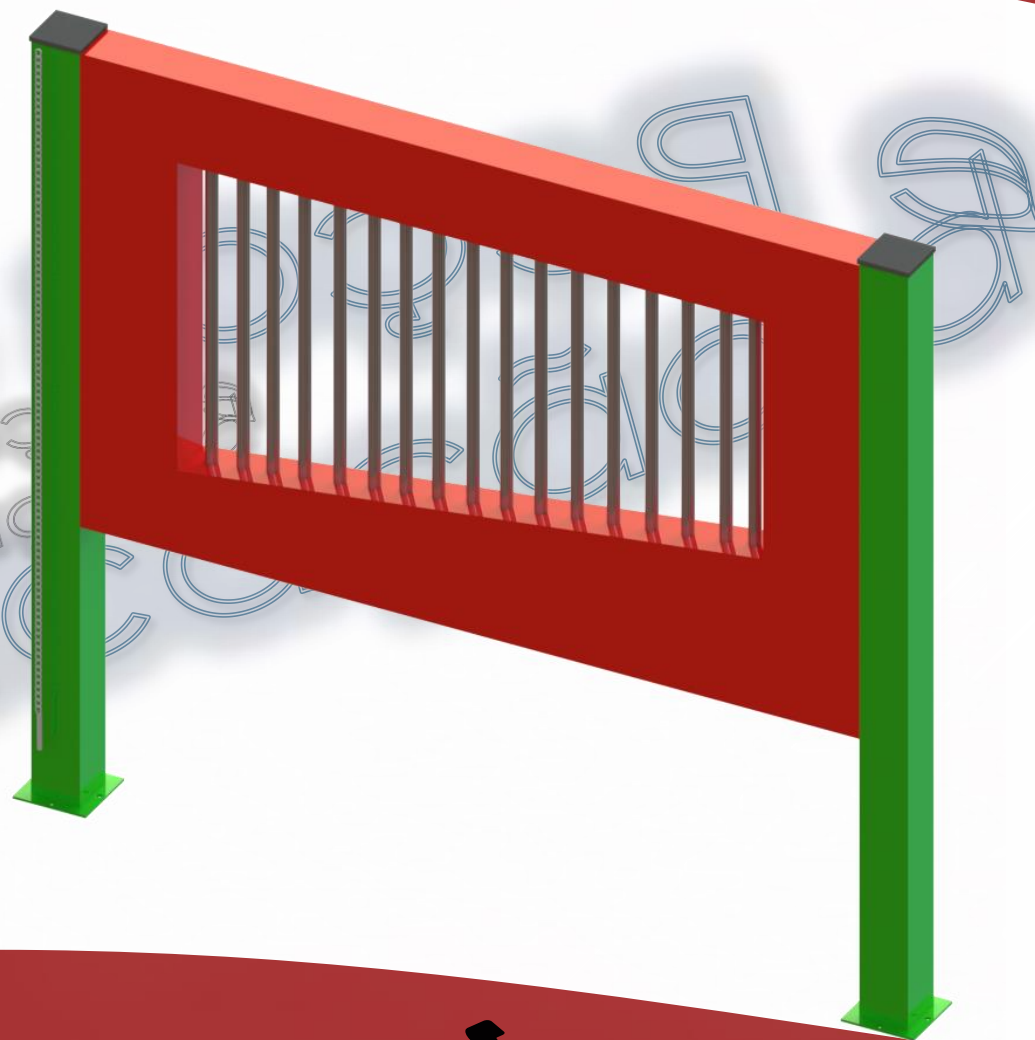

Painel Interativo Xilofone Especificações

Faixa Etária: Livre

Composição: Painel que produz som através de tubos metálicos e lembra um Xilofone, fixado em 2 pés direitos de tubo de aço **Objetivo:** Desenvolvimento sensorial e cognitivo através do ritmo, proporcionando incentivo auditivo e motora o experimentar o brinquedo.

Dimensões: 146cmX13cmX160cm(LXPXA)

Área Necessária: 146cmX313cmX200cm(LXCXA)

Confecção: Pés direito em tubos de aço, estrutura do painel em madeira de lei, placas de acabamento em polietileno com 10mm de espessura, tubos metálicos de 1"Ø são presos na estrutura de madeira, tubo metálico de 7/8"Ø+ corrente ambos fixados no pé direito do brinquedo.

Acabamento: Rustico (Pentox) ou Colorido (Esmalte Sintético) e Galvanização Eletrolítica.

Fixações: Parafusos Sextavados, Francês e Chipboard.

www.delva.com.br

delva@delva.com.br

47 3370 3794

Delva fabricação @delvafabrica