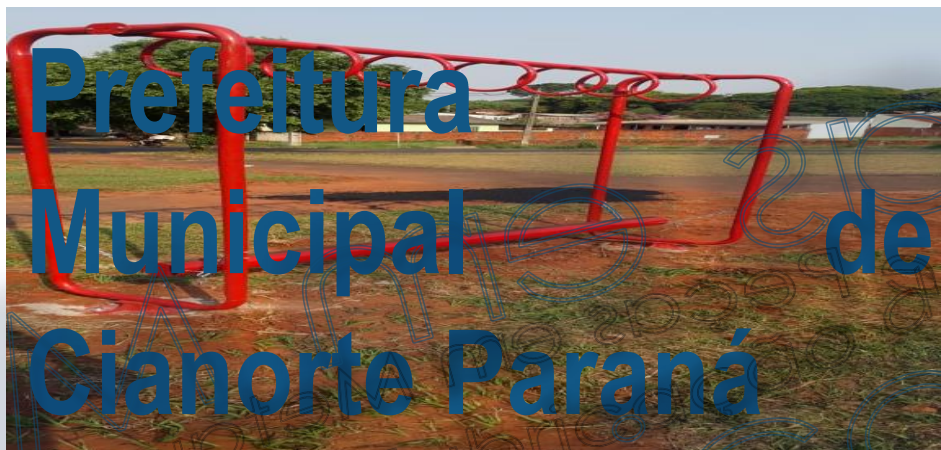

vaxx fitness

Prefeitura
Municipal
de
Cianorte Paraná

Delva Fabricação
Fabricação

www.delva.com.br

Delva fabricação
@delvafabrica

delva@delva.com.br

47 3370 3794