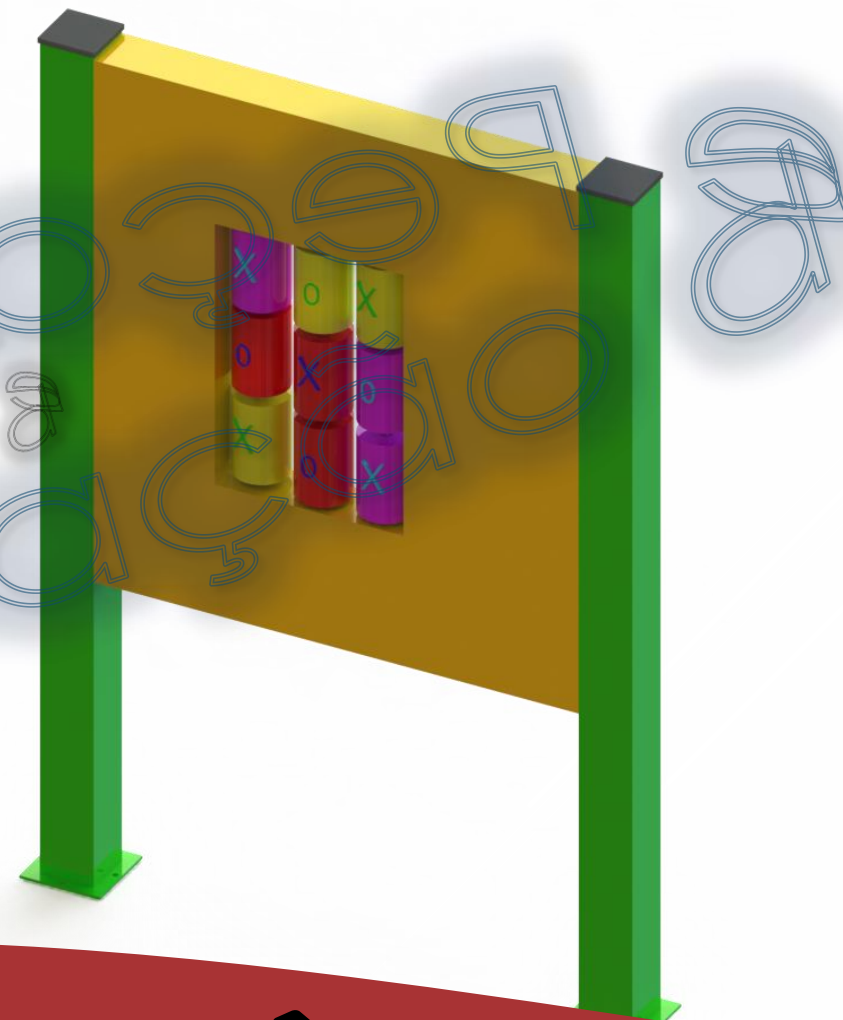

Painel Interativo Jogo da Velha Especificações Faixa Etária: Livre

Composição: Painel lúdico composto pelo jogo da velha que giram em eixo vertical. O painel é fixado em 2 pés direitos de tubo de aço

Objetivo: Estimular a brincadeira num jogo com 2 participantes, desenvolvendo os sentidos sensoriais ,cognitivo e de socialização.

Dimensões:106cmX13cmX150cm(LXPXA)

Área Necessária:120cmX313cmX200cm(LXCXA)

Confecção: Pés direitos em tubo de aço ,estrutura do painel em madeira de lei, placas de acabamento em polietileno com 10mm de espessura, suporte dos símbolos em barras roscadas galvanizadas de 5/16", placas em madeira de lei,

Acabamento: Rustico (Pentox), Colorido (Esmalte Sintético) e Galvanização Eletrolítica.

Fixações: Parafusos Sextavados, Francês e Chipboard.

Observação: Verificar as cores disponíveis com o vendedor.

www.delva.com.br

delva@delva.com.br

47 3370 3794

Delva fabricação @delvafabrica