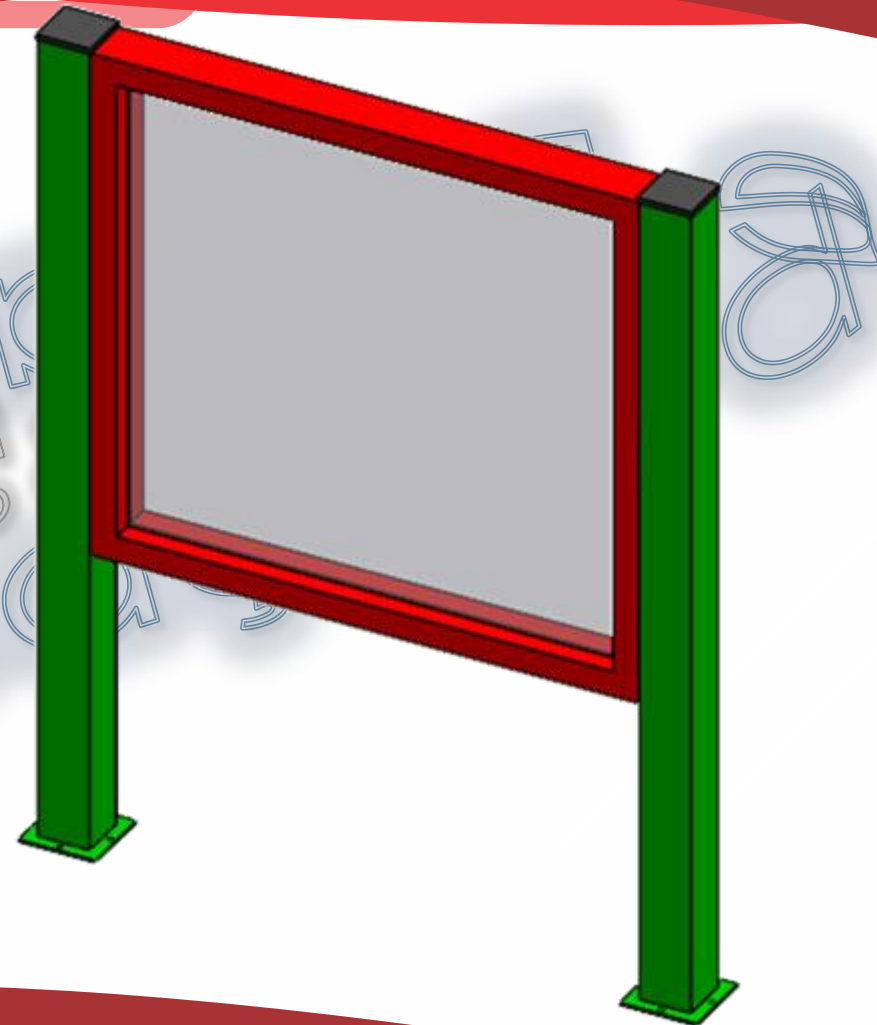

Painel Espelho Distorçor Especificações Faixa Etária: Livre

Composição: Painel tipo espelho que distorce as imagens nele refletidas, fixado em 2 pés direitos de tubos de aço **Objetivo:** Estimular o desenvolvimento da percepção e imagem corporal, proporcionando a noção de espaço.

Dimensões: 126cmX13cmX160cm(LXPXA)

Área Necessária: 126cmX313cmX200cm(LXCXA)

Confecção: Pés direitos em tubos de aço, estrutura do painel em madeira deleite, placas de acabamento em polietileno com 10mm de espessura, chapa de inox fixada de forma que reflita a imagem distorcida.

Acabamento: Rustico (Pentox) ou Colorido (Esmalte Sintético) e Galvanização Eletrolítica.

Fixações: Parafusos Sextavados, Francês e Chipboard.

www.delva.com.br

delva@delva.com.br

47 3370 3794

Delva fabricação @delvafabrica