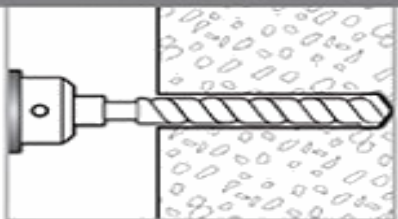

MÉTODO DE APLICAÇÃO

Faça o furo com diâmetro e profundidade indicados.