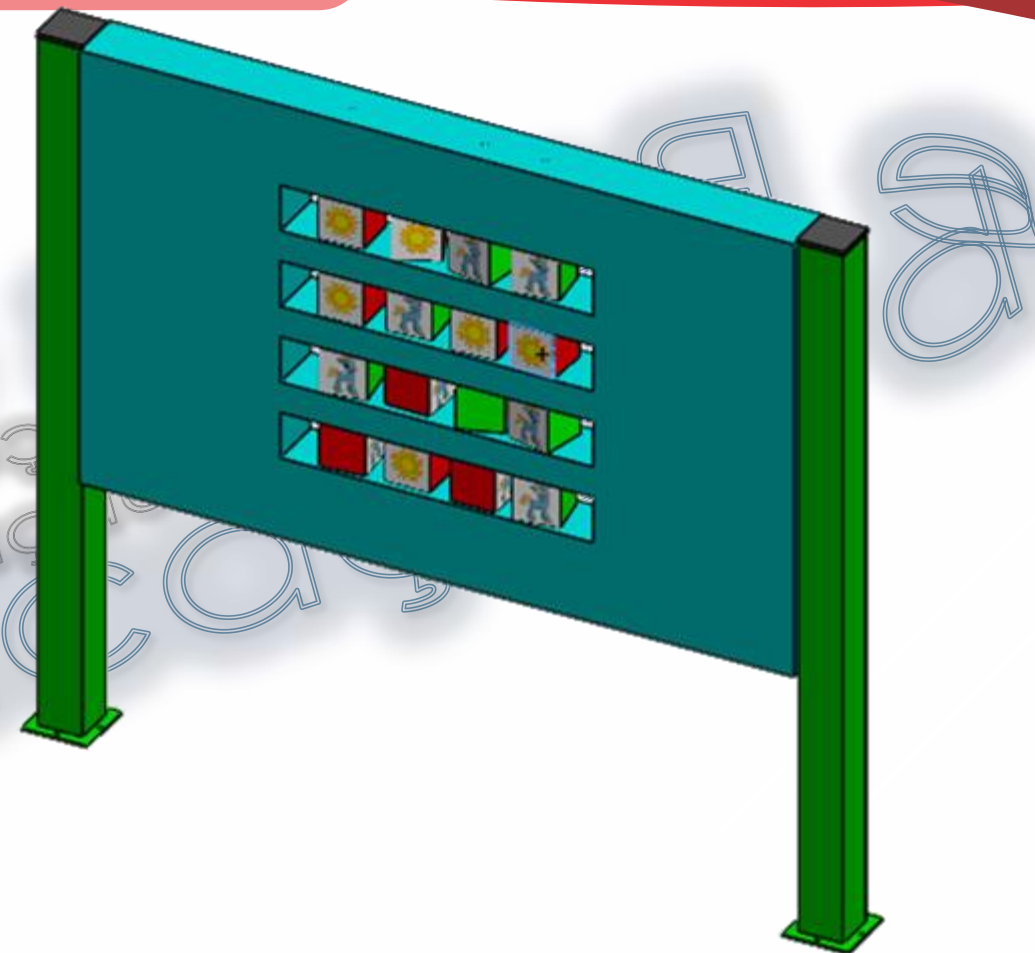

Painel Interativo Pictograma Especificações Faixa Etária: Livre

Composição: Painel lúdico composto por 16 cubos que giram em eixo vertical com imagens psicografadas. O painel é fixado em 2 pés direitos de

Objetivo: Estimular a comunicação através de imagens, desenvolvendo os sentidos sensoriais e cognitivo.

Dimensões: 136 cmX13cmX160cm(LXPXA)

Área Necessária: 136 cmX313cmX200cm(LXCXA)

Confeção: Pés direitos em tubos de aço, estrutura do painel em tubos de aço placas de acabamento em polietileno com 10 mm de espessura, suporte dos cubos em barras roscadas galvanizadas de 5/16", cubos em madeira delei com 10cmX10cm, chapas metálicas revestidas com desivos 3M contendo imagens pictografadas e fixadas nos cubos através de parafusos (livres de partes cortantes ou qualquer outro risco ao usuário)

Acabamento: Rustico (Pentox), Colorido (Esmalte Sintético) e Galvanização Eletrolítica.

Fixações: Parafusos Sextavados, Francêse Chipboard.

Observação: Verificar as cores disponíveis como vendedor.

www.delva.com.br

delva@delva.com.br

47 3370 3794

Delva fabricação @delvafabrica