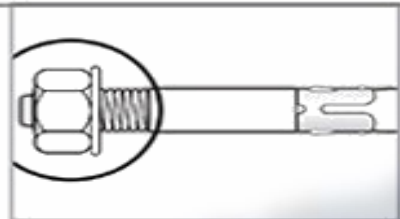

Coloque a porca e arruela na extremidade do chumbador.