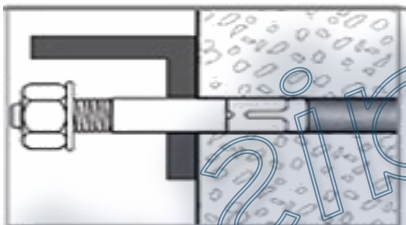

vaxx@vaxx.com.br

47 3370 3794

MÉTODO DE APLICAÇÃO

Faça o furo com diâmetro e profundidade indicados.

Limpe o furo.

Coloque a porca e arruela na extremidade do chumbador.

Posicione a peça a fixar e introduza o chumbador.