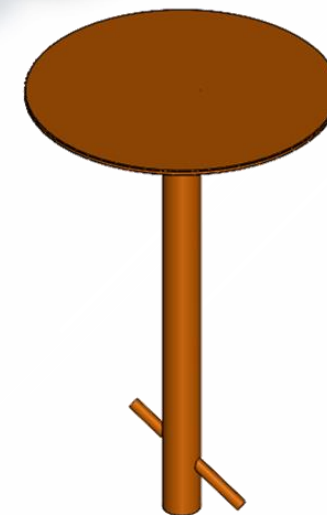

www.delva.com.br

Delva fabricação
@delvafabrica

delva@delva.com.br

47 3370 3794

tunel para cão 1600mm objetivo: promover interação entre o cão e o seu dono. desenvolver a confiança e o desafio. **material:** estrutura principal em madeira plástica de 90 x 90 mm cor itauba. chapa neuphdpe texturizada em ambos os lados, com espessura de no mínimo 15 mm, dividida em 3 camada com 2 cores distintas. gravações em fresa formando desenhos que torne aparente a cor do meio da chapa. Túnel rotomoldado. **acabamentos:** acabamento em plástico injetado para acabamento em parafusos e ponteiras para acabamento. parafusos, arruelas e porcas fixadoras zincadas. adesivo refletivo destrutivo de alta fixação com identificação e dados da fabricante. **forma de fixação:** aterramento **garantia:** 12 meses sob defeitos de fabricação. **uso restrito apenas para cachorro -**

vaxx fitness

equilíbrio para cão .5 pontos de equilíbrio para cães objetivo: promover interação entre o cão e o seu dono. desenvolver a confiança e o equilíbrio do cão. material: tubos redondo de aço carbono de no mínimo 2" x 2,00 mm. chapa de aço carbono de no mínimo 4,75 mm. solda: tipo mig. acabamentos: plataforma de descanso em borracha vulcanizada. adesivo refletivo destrutivo de alta fixação com identificação e dados da fabricante. pintura: tratamento com banho submerso a base de fosfato. sistema de deposição de pó eletrostático com película protetiva de resina de poliéster termo-endurecível colorido. forma de fixação: aterramento garantia: 12 meses sob defeitos de fabricação. uso restrito apenas para cachorro -