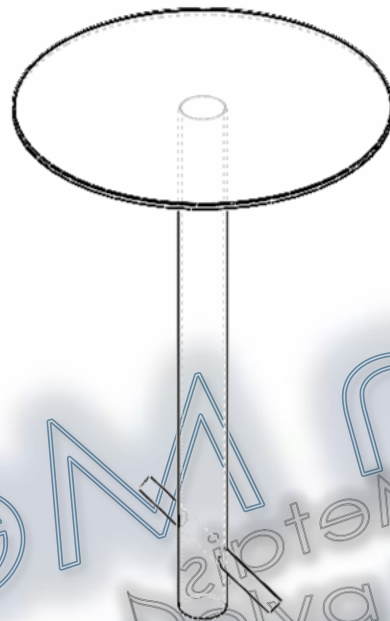

www.delva.com.br

Delva fabricação
@delvafabrica

delva@delva.com.br

47 3370 3794

tunel para cão 1600mm objetivo: promover interação entre o cão e o seu dono. desenvolver a confiança e o desafio. **material:** estrutura principal em madeira plástica de 90 x 90 mm cor itauba. chapa neuphdpe texturizada em ambos os lados, com espessura de no mínimo 15 mm, dividida em 3 camada com 2 cores distintas. gravações em fresa formando desenhos que torne aparente a cor do meio da chapa. Túnel rotomoldado. **acabamentos:** acabamento em plástico injetado para acabamento em parafusos e ponteiras para acabamento. parafusos, arruelas e porcas fixadoras zincadas. adesivo refletivo destrutivo de alta fixação com identificação e dados da fabricante. **forma de fixação:** aterramento **garantia:** 12 meses sob defeitos de fabricação. **uso restrito apenas para cachorro -**

vaxx fitness

equilíbrio para cão .5 pontos de equilíbrio para cães objetivo: promover interação entre o cão e o seu dono. desenvolver a confiança e o equilíbrio do cão. material: tubos redondo de aço carbono de no mínimo 2" x 2,00 mm. chapa de aço carbono de no mínimo 4,75 mm. solda: tipo mig. acabamentos: plataforma de descanso em borracha vulcanizada. adesivo refletivo destrutivo de alta fixação com identificação e dados da fabricante. pintura: tratamento com banho submerso a base de fosfato. sistema de deposição de pó eletrostático com película protetiva de resina de poliéster termo-endurecível colorido. forma de fixação: aterramento garantia: 12 meses sob defeitos de fabricação. uso restrito apenas para cachorro -