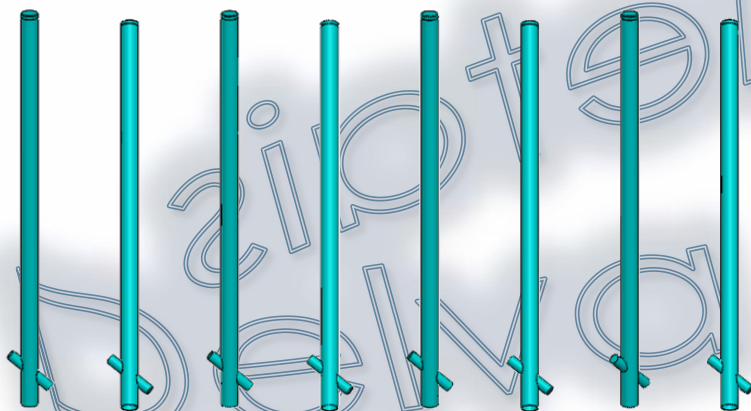

www.delva.com.br

Delva fabricação
@delvafabrica

delva@delva.com.br

47 3370 3794

vaxx fitness

zig zag fixo para cão kit com 6

objetivo: promover interação entre o cão e o seu dono. Desenvolver agilidade, flexibilidade e paciência.
material: estrutura principal em madeira plástica de 40 x 50 mm cor itauba. solda: tipo mig. acabamentos: ponteira de 40 x 50 mm. adesivo refletivo destrutivo de alta fixação com identificação e dados da fabricante. forma de fixação: aterramento garantia: 12 meses sob defeitos de fabricação. uso restrito apenas para cachorro -

www.delva.com.br

Delva fabricação
@delvafabrica

delva@delva.com.br

47 3370 3794

vaxx fitness

aro de salto para cão objetivo: promover interação entre o cão e o seu dono. estimula e melhora a agilidade e o encorajamento do cão. material: estrutura principal em madeira plástica de no mínimo 90 x 90 mm cor itauba. chapa neuphdpe texturizada em ambos os lados, com espessura de no mínimo 15 mm, dividida em 3 camada com 2 cores distintas. Gravações em fresa formando desenhos que torne aparente a cor do meio da chapa. acabamentos: acabamento em plástico injetado para acabamento em parafusos e ponteiros para acabamento. parafusos, arruelas e porcas fixadoras zincadas. adesivo refletivo destrutivo de alta fixação com identificação e dados da fabricante. forma de fixação: aterramento garantia: 12 meses sob defeitos de fabricação. Uso restrito apenas para cachorro -