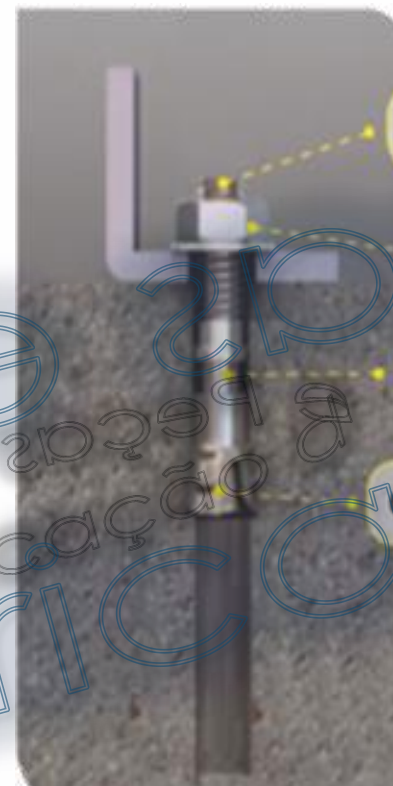

Equipamentos para academias Ar Livre e Brinquedos para Playground: Todos os equipamentos são fixados com parafusos Parabolts (*fornecido junto com os aparelhos*), em piso de concreto.

Também disponível com chumbadores direto no concreto

* Todos os equipamentos também estão disponíveis em aço inox.

www.delva.com.br

delva@delva.com.br

47 3370 3794

Delva fabricação @delvafabrica

vaxx fitness

Passarela para cão objetivo: promover interação entre o cão e o seu dono. desenvolver a confiança, equilíbrio e a agilidade. material: tubos de aço carbono de no mínimo 1 ¼" x 2,00 mm. chapa de aço carbono de no mínimo 3,00 mm. madeira plástica 120 x 120 mm cor itauba. chapa neuphdpe texturizada em ambos os lados, com espessura de no mínimo 12 mm e 8 mm, dividida em 3 camada com 2 cores distintas. Gravações em fresa formando desenhos que torne aparente a cor do meio da chapa. solda: tipo mig. acabamentos: parafusos, arruelas e porcas fixadoras zincadas. adesivo refletivo destrutivo de alta fixação com identificação e dados da fabricante. pintura: tratamento com banho submerso a base de fosfato. sistema de deposição de pó eletrostático com película protetiva de resina de poliéster termo endurecível colorido. forma de fixação: aterramento garantia: 12 meses sob defeitos de fabricação. Uso restrito apenas para cachorro fabricação de acordo com a norma agility. -

vaxx@vaxx.com.br

47 3370 3794

MÉTODO DE APLICAÇÃO

Faça o furo com diâmetro e profundidade indicados.

Limpe o furo.

Coloque a porca e arruela na extremidade do chumbador.

Posicione a peça a fixar e introduza o chumbador.

Com auxílio de marreta introduza o chumbador no furo.

Aperte a porca provocando a expansão concluindo a fixação.

Parafuso

Porca+Arruela

Jaqueta

Cone/Cunha

Funcionamento do Parabolts

O Parabolts é um chumbador mecânico expansivo, composto por parafuso, arruela, jaqueta — que também pode ser chamado capa, cápsula ou camisa — e um cone, também conhecido como cunha.