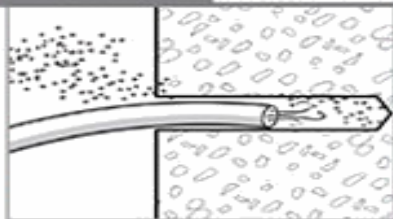

vaxx@vaxx.com.br

47 3370 3794

MÉTODO DE APLICAÇÃO

Faça o furo com diâmetro e profundidade indicados.

Limpe o furo.

Coloque a porca e arruela na extremidade do chumbador.

Posicione a peça a fixar e introduza o chumbador.

Com auxílio de marreta introduza o chumbador no furo.

Aperte a porca provocando a expansão concluindo a fixação.

Parafuso

Porca+Arruela

Jaqueta

Cone/Cunha

Funcionamento do Parabolts

O Parabolts é um chumbador mecânico expansivo, composto por parafuso, arruela, jaqueta — que também pode ser chamado capa, cápsula ou camisa — e um cone, também conhecido como cunha.