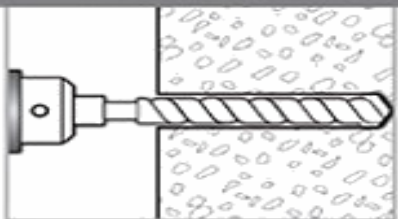

vaxx@vaxx.com.br

47 3370 3794

MÉTODO DE APLICAÇÃO

Faça o furo com diâmetro e profundidade indicados.

Limpe o furo.

Coloque a porca e arruela na extremidade do chumbador.

Posicione a peça a fixar e introduza o chumbador.