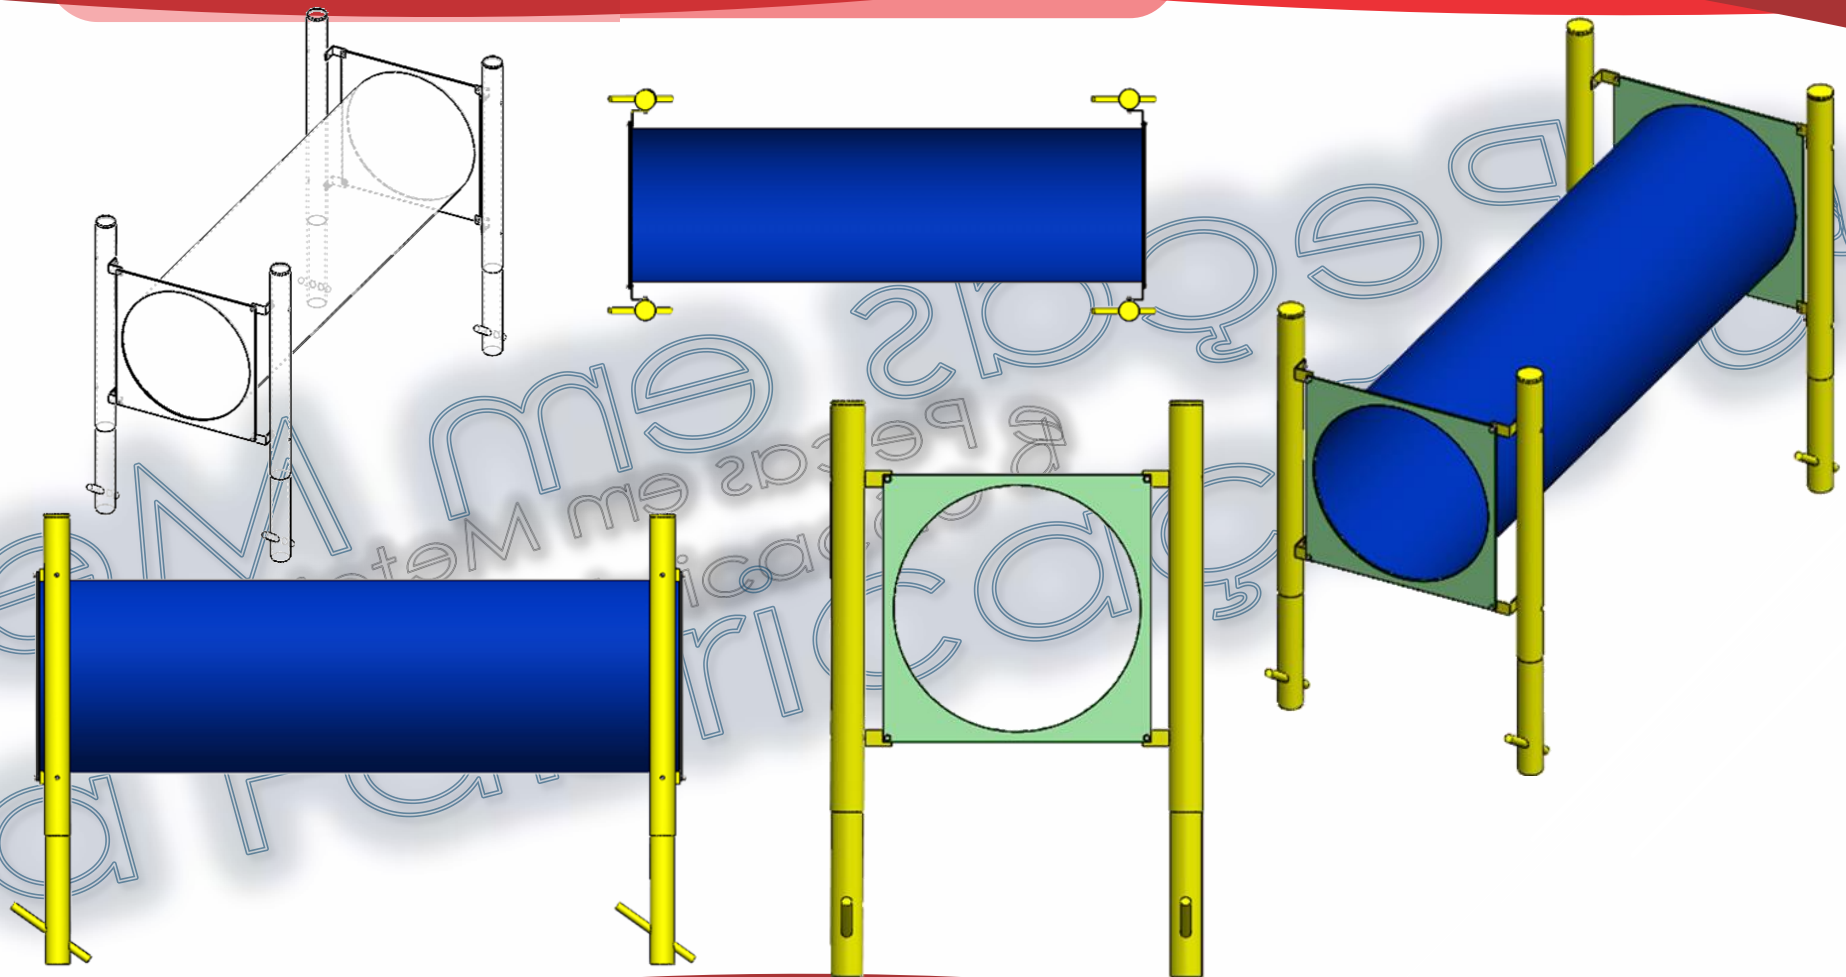

www.delva.com.br

Delva fabricação
@delvafabrica

delva@delva.com.br

47 3370 3794

tunel para cão 1600mm objetivo: promover interação entre o cão e o seu dono. desenvolver a confiança e o desafio. **material:** estrutura principal em madeira plástica de 90 x 90 mm cor itauba. chapa neuphdpe texturizada em ambos os lados, com espessura de no mínimo 15 mm, dividida em 3 camada com 2 cores distintas. gravações em fresa formando desenhos que torne aparente a cor do meio da chapa. Túnel rotomoldado. **acabamentos:** acabamento em plástico injetado para acabamento em parafusos e ponteiras para acabamento. parafusos, arruelas e porcas fixadoras zincadas. adesivo refletivo destrutivo de alta fixação com identificação e dados da fabricante. **forma de fixação:** aterramento **garantia:** 12 meses sob defeitos de fabricação. **uso restrito apenas para cachorro -**

vaxx fitness

equilíbrio para cão .5 pontos de equilíbrio para cães objetivo: promover interação entre o cão e o seu dono. desenvolver a confiança e o equilíbrio do cão. material: tubos redondo de aço carbono de no mínimo 2" x 2,00 mm. chapa de aço carbono de no mínimo 4,75 mm. solda: tipo mig. acabamentos: plataforma de descanso em borracha vulcanizada. adesivo refletivo destrutivo de alta fixação com identificação e dados da fabricante. pintura: tratamento com banho submerso a base de fosfato. sistema de deposição de pó eletrostático com película protetiva de resina de poliéster termo-endurecível colorido. forma de fixação: aterramento garantia: 12 meses sob defeitos de fabricação. uso restrito apenas para cachorro -