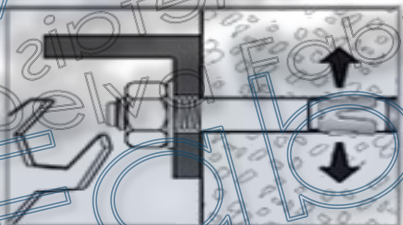

vaxx@vaxx.com.br

47 3370 3794

MÉTODO DE APLICAÇÃO

Faça o furo com diâmetro e profundidade indicados.

Limpe o furo.

Coloque a porca e arruela na extremidade do chumbador.

Posicione a peça a fixar e introduza o chumbador.

Com auxílio de marreta introduza o chumbador no furo.

Aperte a porca provocando a expansão concluindo a fixação.

Parafuso

Porca+Arruela

Jaqueta

Cone/Cunha

Funcionamento do Parabolts

O Parabolts é um chumbador mecânico expansivo, composto por parafuso, arruela, jaqueta — que também pode ser chamado capa, cápsula ou camisa — e um cone, também conhecido como cunha.