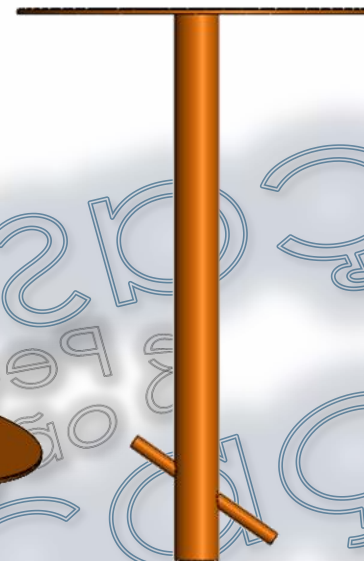

www.delva.com.br

Delva fabricação
@delvafabrica

delva@delva.com.br

47 3370 3794

tunel para cão 1600mm objetivo: promover interação entre o cão e o seu dono. desenvolver a confiança e o desafio. **material:** estrutura principal em madeira plástica de 90 x 90 mm cor itauba. chapa neuphdpe texturizada em ambos os lados, com espessura de no mínimo 15 mm, dividida em 3 camada com 2 cores distintas. gravações em fresa formando desenhos que torne aparente a cor do meio da chapa. Túnel rotomoldado. **acabamentos:** acabamento em plástico injetado para acabamento em parafusos e ponteiras para acabamento. parafusos, arruelas e porcas fixadoras zincadas. adesivo refletivo destrutivo de alta fixação com identificação e dados da fabricante. **forma de fixação:** aterramento **garantia:** 12 meses sob defeitos de fabricação. **uso restrito apenas para cachorro -**

vaxx fitness

equilíbrio para cão .5 pontos de equilíbrio para cães objetivo: promover interação entre o cão e o seu dono. desenvolver a confiança e o equilíbrio do cão. material: tubos redondo de aço carbono de no mínimo 2" x 2,00 mm. chapa de aço carbono de no mínimo 4,75 mm. solda: tipo mig. acabamentos: plataforma de descanso em borracha vulcanizada. adesivo refletivo destrutivo de alta fixação com identificação e dados da fabricante. pintura: tratamento com banho submerso a base de fosfato. sistema de deposição de pó eletrostático com película protetiva de resina de poliéster termo-endurecível colorido. forma de fixação: aterramento garantia: 12 meses sob defeitos de fabricação. uso restrito apenas para cachorro -