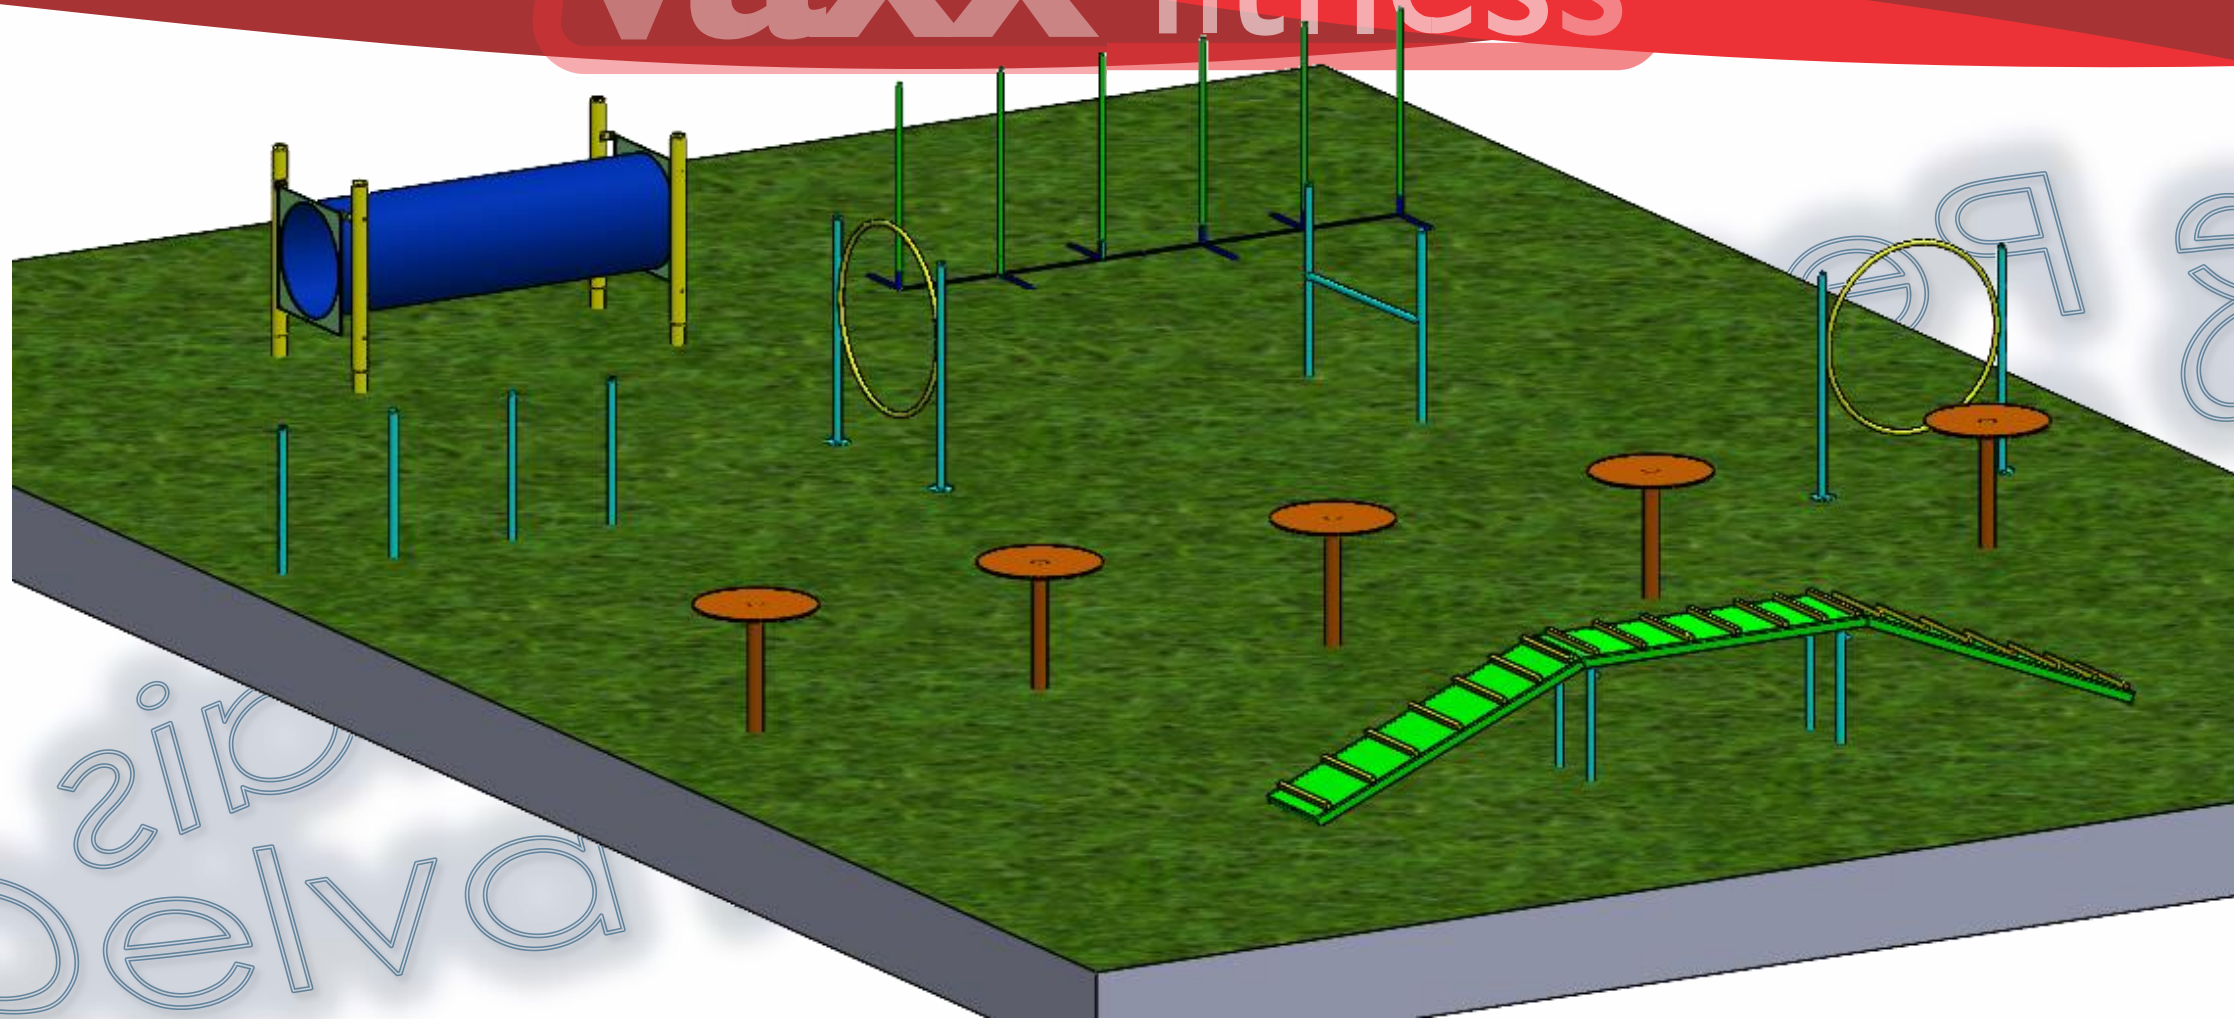

vaxx fitness

www.delva.com.br

Delva fabricação
@delvafabrica

delva@delva.com.br

47 3370 3794