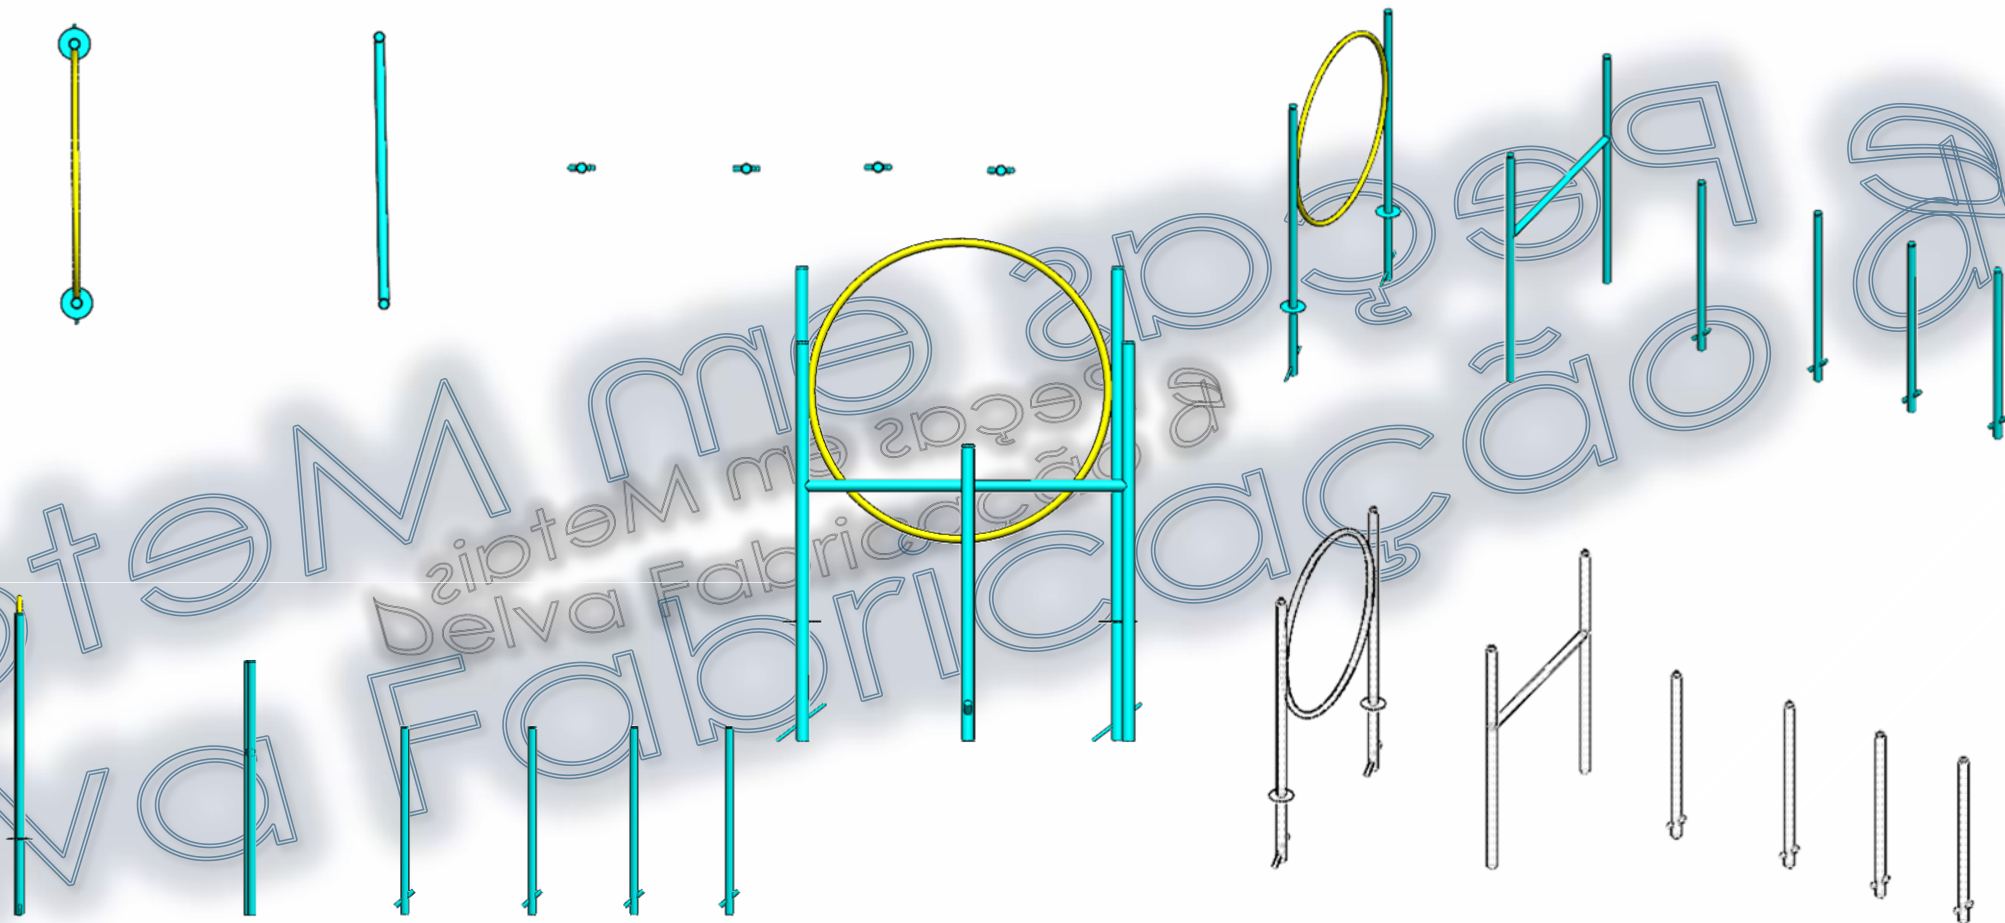

vaxx fitness

kit 3 obstáculos para cão

objetivo: promover interação entre o cão e o seu dono. estimula e melhora a agilidade e o encorajamento do cão.
material: tubos redondo de aço carbono de no mínimo 1 ½" x 1,50 mm. acabamentos: adesivo refletivo destrutivo de alta fixação com identificação e dados da fabricante. pintura: tratamento com banho submerso a base de fosfato. sistema de deposição de pó eletrostático com película protetiva de resina de poliéster termo-endurecível colorido.
forma de fixação: aterramento garantia: 12 meses sob defeitos de fabricação. uso restrito apenas para cachorro -

www.delva.com.br

Delva fabricação
@delvafabrica

delva@delva.com.br

47 3370 3794