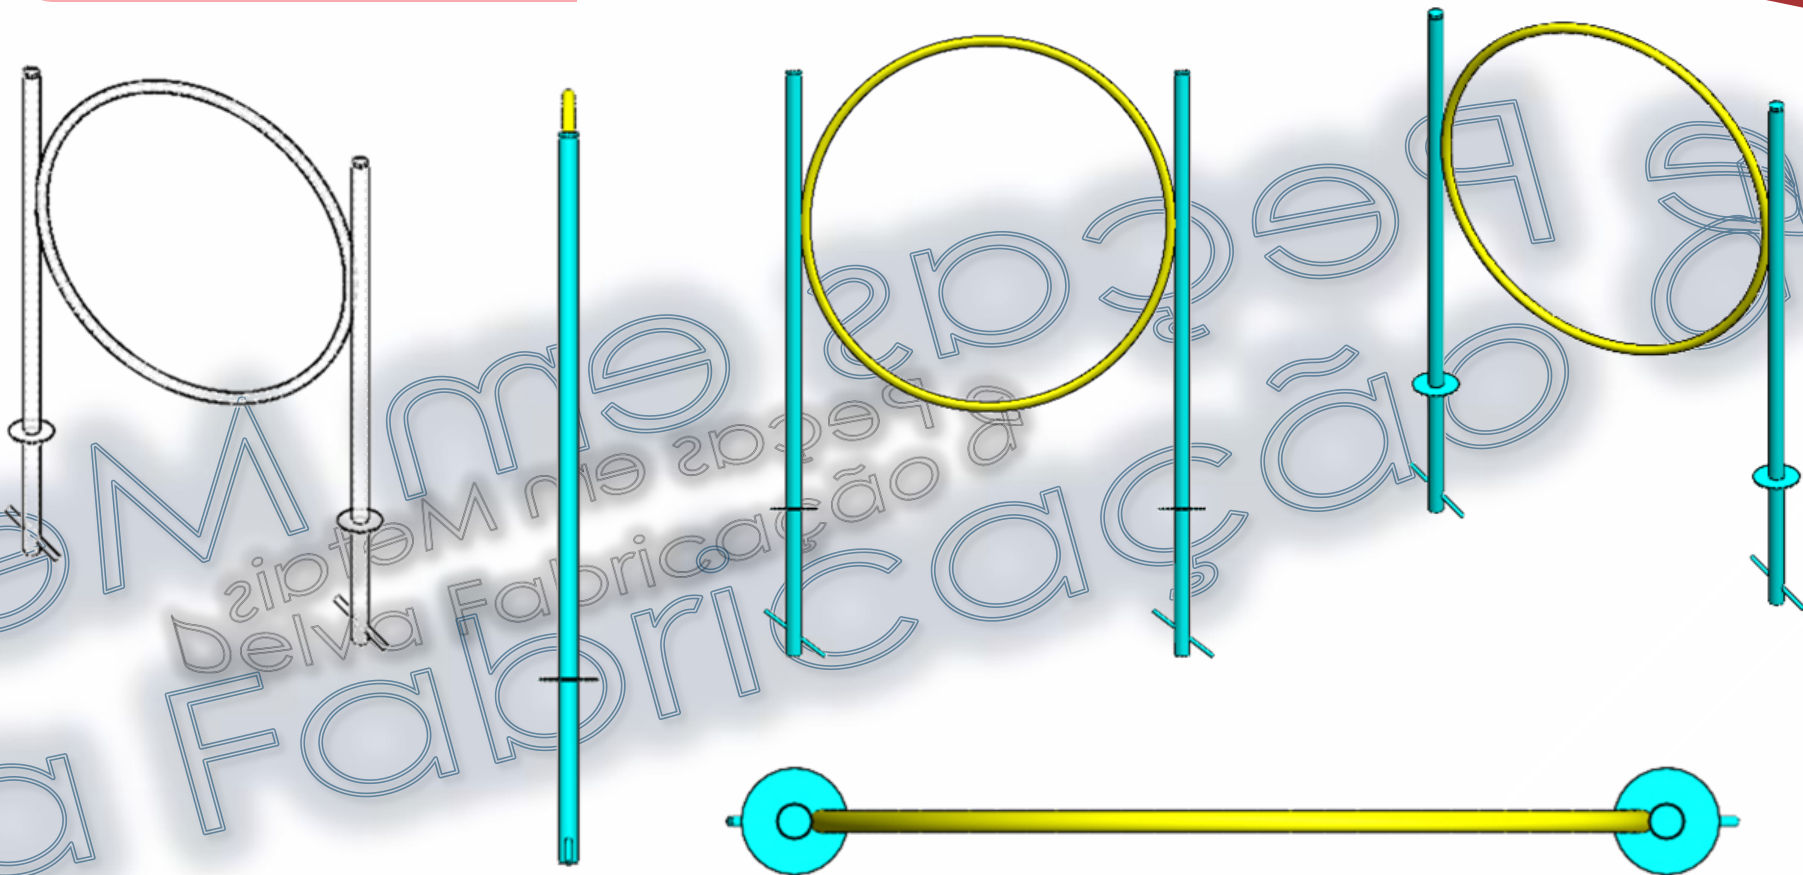

www.delva.com.br

Delva fabricação
@delvafabrica

delva@delva.com.br

47 3370 3794

vaxx fitness

zig zag fixo para cão kit com 6

objetivo: promover interação entre o cão e o seu dono. Desenvolver agilidade, flexibilidade e paciência.
material: estrutura principal em madeira plástica de 40 x 50 mm cor itauba. solda: tipo mig. acabamentos: ponteira de 40 x 50 mm. adesivo refletivo destrutivo de alta fixação com identificação e dados da fabricante. forma de fixação: aterramento
garantia: 12 meses sob defeitos de fabricação. uso restrito apenas para cachorro -

www.delva.com.br

Delva fabricação
@delvafabrica

delva@delva.com.br

47 3370 3794

vaxx fitness

aro de salto para cão objetivo: promover interação entre o cão e o seu dono. estimula e melhora a agilidade e o encorajamento do cão. material: estrutura principal em madeira plástica de no mínimo 90 x 90 mm cor itauba. chapa neuphdpe texturizada em ambos os lados, com espessura de no mínimo 15 mm, dividida em 3 camada com 2 cores distintas. Gravações em fresa formando desenhos que torne aparente a cor do meio da chapa. acabamentos: acabamento em plástico injetado para acabamento em parafusos e ponteiros para acabamento. parafusos, arruelas e porcas fixadoras zincadas. adesivo refletivo destrutivo de alta fixação com identificação e dados da fabricante. forma de fixação: aterramento garantia: 12 meses sob defeitos de fabricação. Uso restrito apenas para cachorro -