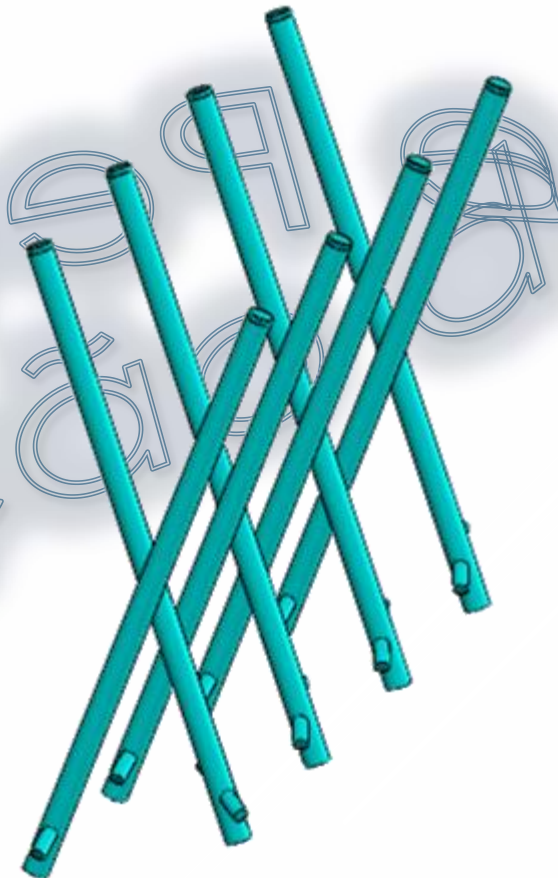

www.delva.com.br

Delva fabricação
@delvafabrica

delva@delva.com.br

47 3370 3794

vaxx fitness

zig zag fixo para cão kit com 6

objetivo: promover interação entre o cão e o seu dono. Desenvolver agilidade, flexibilidade e paciência.
material: estrutura principal em madeira plástica de 40 x 50 mm cor itauba. solda: tipo mig. acabamentos: ponteira de 40 x 50 mm. adesivo refletivo destrutivo de alta fixação com identificação e dados da fabricante. forma de fixação: aterramento garantia: 12 meses sob defeitos de fabricação. uso restrito apenas para cachorro -

www.delva.com.br

Delva fabricação
@delvafabrica

delva@delva.com.br

47 3370 3794

vaxx fitness

aro de salto para cão objetivo: promover interação entre o cão e o seu dono. estimula e melhora a agilidade e o encorajamento do cão. material: estrutura principal em madeira plástica de no mínimo 90 x 90 mm cor itauba. chapa neuphdpe texturizada em ambos os lados, com espessura de no mínimo 15 mm, dividida em 3 camada com 2 cores distintas. Gravações em fresa formando desenhos que torne aparente a cor do meio da chapa. acabamentos: acabamento em plástico injetado para acabamento em parafusos e ponteiros para acabamento. parafusos, arruelas e porcas fixadoras zincadas. adesivo refletivo destrutivo de alta fixação com identificação e dados da fabricante. forma de fixação: aterramento garantia: 12 meses sob defeitos de fabricação. Uso restrito apenas para cachorro -