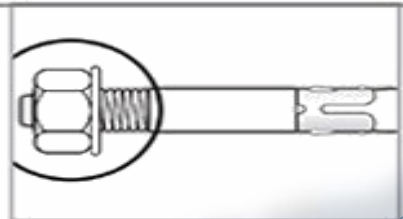

vaxx@vaxx.com.br

47 3370 3794

MÉTODO DE APLICAÇÃO

Faça o furo com diâmetro e profundidade indicados.

Limpe o furo.

Coloque a porca e arruela na extremidade do chumbador.

Posicione a peça a fixar e introduza o chumbador.

Com auxílio de marreta introduza o chumbador no furo.

Aperte a porca provocando a expansão concluindo a fixação.

Parafuso

Porca+Arruela

Jaqueta

Cone/Cunha

Funcionamento do Parabolts

O Parabolts é um chumbador mecânico expansivo, composto por parafuso, arruela, jaqueta — que também pode ser chamado capa, cápsula ou camisa — e um cone, também conhecido como cunha.