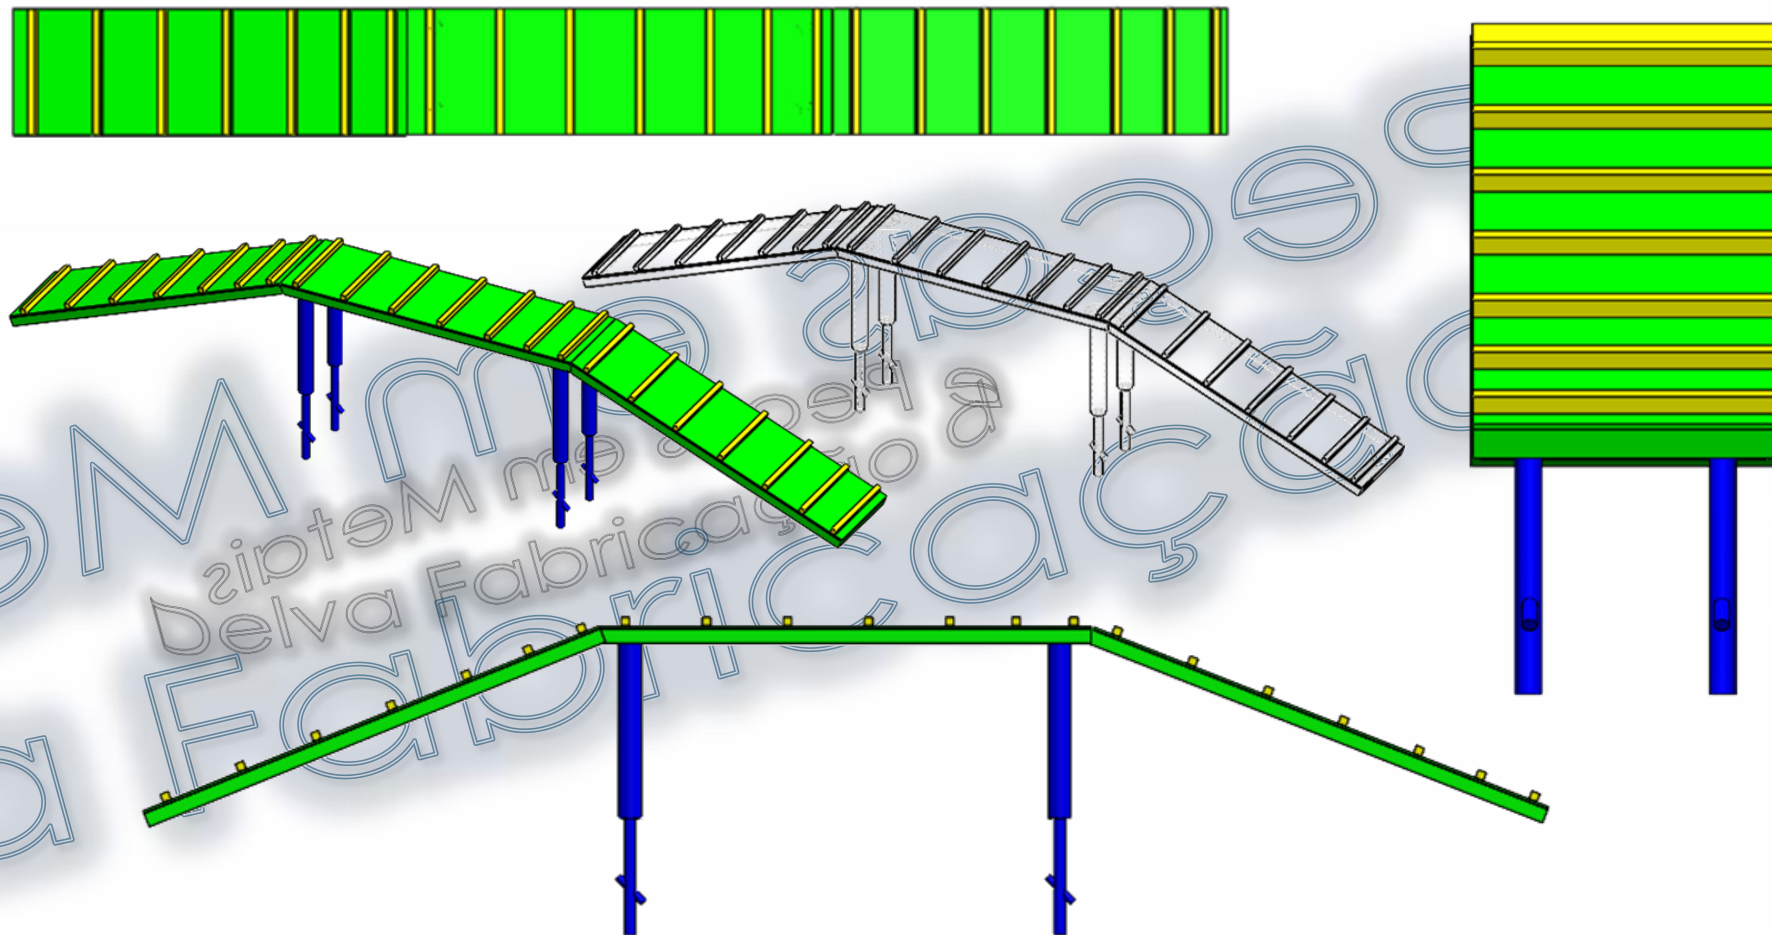

* Todos os equipamentos também estão disponíveis em aço inox.

www.delva.com.br

delva@delva.com.br

47 3370 3794

Delva fabricação @delvafabrica

vaxx fitness

Passarela para cão objetivo: promover interação entre o cão e o seu dono. desenvolver a confiança, equilíbrio e a agilidade. material: tubos de aço carbono de no mínimo 1 ¼" x 2,00 mm. chapa de aço carbono de no mínimo 3,00 mm. madeira plástica 120 x 120 mm cor itauba. chapa neuphdpe texturizada em ambos os lados, com espessura de no mínimo 12 mm e 8 mm, dividida em 3 camada com 2 cores distintas. Gravações em fresa formando desenhos que torne aparente a cor do meio da chapa. solda: tipo mig. acabamentos: parafusos, arruelas e porcas fixadoras zincadas. adesivo refletivo destrutivo de alta fixação com identificação e dados da fabricante. pintura: tratamento com banho submerso a base de fosfato. sistema de deposição de pó eletrostático com película protetiva de resina de poliéster termo endurecível colorido. forma de fixação: aterramento garantia: 12 meses sob defeitos de fabricação. Uso restrito apenas para cachorro fabricação de acordo com a norma agility. -