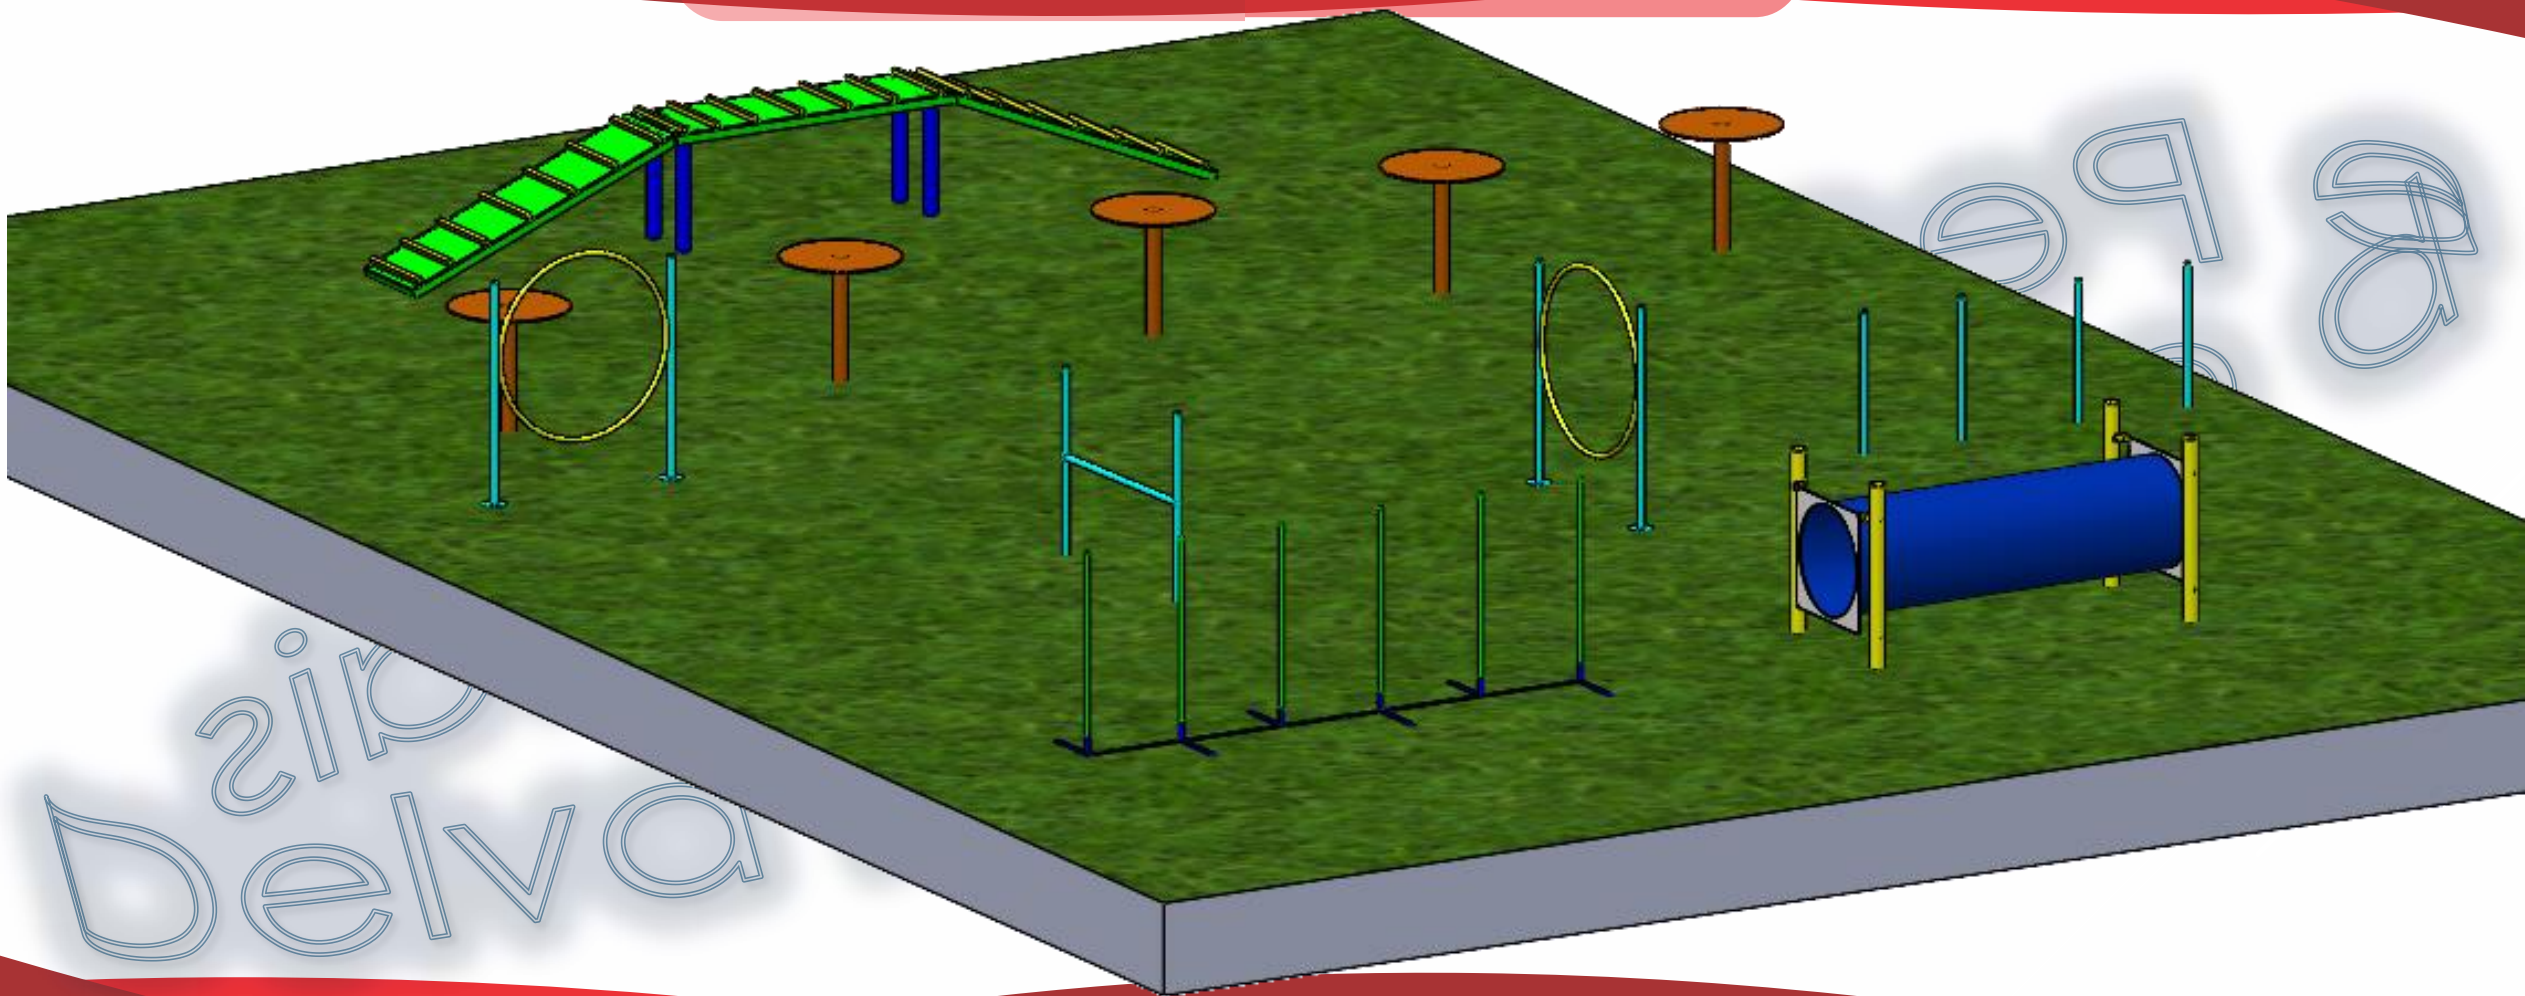

vaxx fitness

www.delva.com.br

Delva fabricação
@delvafabrica

delva@delva.com.br

47 3370 3794